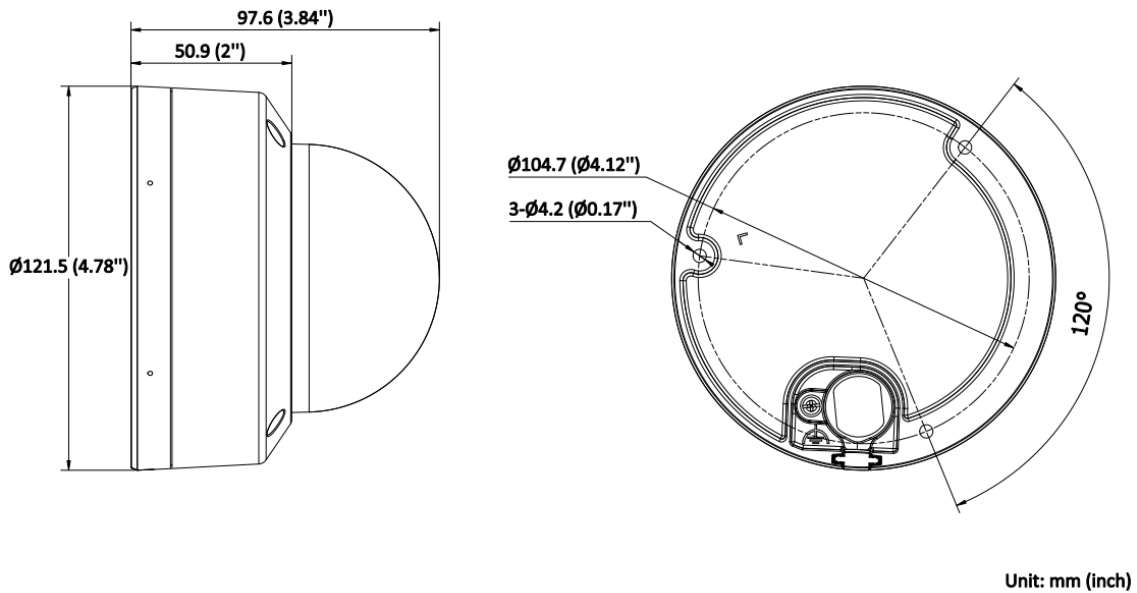

### ▪ Available Model

IPC-D149HAA-LU(2.8mm)

IPC-D149HAA-LU(4mm)

### ▪ Dimension